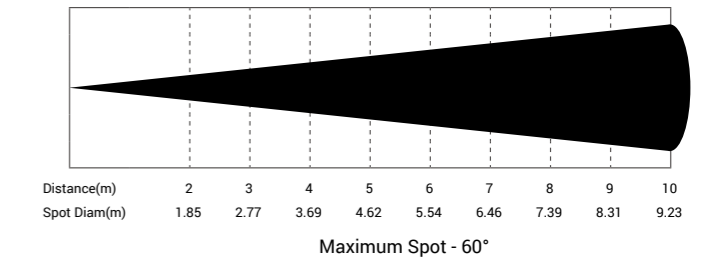

### Photometric

WW(lx)	12300	5030	2710	1750	1460	1140	865	677	557
CW(lx)	15600	4240	3640	2090	1930	1510	1150	896	748
Full on(lx)	15800	4070	3560	2410	1940	1550	1170	919	760

WW(lx)	1900	579	326	290	256	192	152	127	99
CW(lx)	2510	776	436	405	341	254	200	168	132
Full on(lx)	2560	749	562	396	342	262	206	173	134