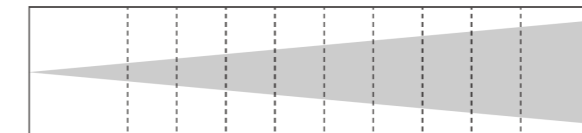

### Photometric

R(lx)	3500	983	424	243	142	101	79	63	51	43
G(lx)	8620	2430	1030	599	346	247	197	155	126	103
B(lx)	1590	451	193	109	64	45	34	27	22	19
L(lx)	8440	3650	1580	881	580	398	294	224	176	167
Full on(lx)	7080	2060	872	509	295	211	162	128	105	89

Distance (m) 2 3 4 5 6 7 8 9 10

Minimum spot -25°

R(lx)	3610	828	368	222	145	103	77	63	56	51
G(lx)	8970	2000	937	559	378	242	196	148	126	122
B(lx)	1690	402	183	108	69	47	36	29	23	21
L(lx)	9030	2220	957	598	368	257	198	161	133	128
Full on(lx)	7930	1750	789	486	298	216	164	136	101	87