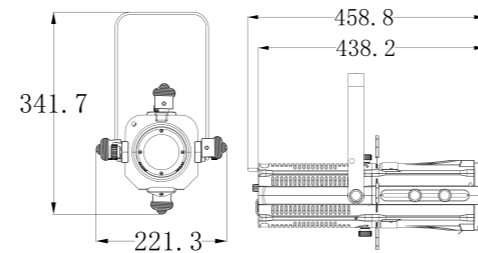

### Photometric

R(lx)	3500	983	424	243	142	101	79	63	51	43
G(lx)	8620	2430	1030	599	346	247	197	155	126	103
B(lx)	1590	451	193	109	64	45	34	27	22	19
L(lx)	8440	3650	1580	881	580	398	294	224	176	167
Full on(lx)	7080	2060	872	509	295	211	162	128	105	89

Size:	459 x 221 x 342mm
Package(carton):	560 x 280 x 330mm
N.W.:	3.5 kg
G.W.:	5kg
GOBO size:	OD 38mm
Certificates:	CE
Enviroment:	IP20

THEATRICAL LIGHTING

THEATRICAL LIGHTING