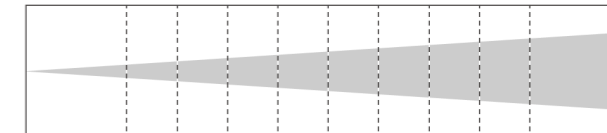

Distance (m) 2 3 4 5 6 7 8 9 10

Minimum spot -25°

R(lx)	3610	828	368	222	145	103	77	63	56	51
G(lx)	8970	2000	937	559	378	242	196	148	126	122
B(lx)	1690	402	183	108	69	47	36	29	23	21
L(lx)	9030	2220	957	598	368	257	198	161	133	128
Full on(lx)	7930	1750	789	486	298	216	164	136	101	87

Distance (m) 2 3 4 5 6 7 8 9 10

Maximum Spot -30°

R(lx)	1350	370	159	97	62	48	46	28	23	17
G(lx)	3170	894	388	235	151	120	103	68	55	44
B(lx)	608	169	72	43	27	22	18	13	10	8
L(lx)	3130	868	377	231	149	97	93	67	54	42
Full on(lx)	2740	749	324	199	128	103	84	58	47	37

Distance (m) 2 3 4 5 6 7 8 9 10

Maximum Spot -50°

R(lx)	5120	1290	553	315	208	137	105	79	67	64
G(lx)	12200	2970	1280	741	480	319	247	186	145	142
B(lx)	2450	595	255	146	93	63	48	26	29	26
L(lx)	14800	3650	1580	881	580	398	294	224	176	167
Full on(lx)	11400	2800	1210	691	443	303	227	174	139	118