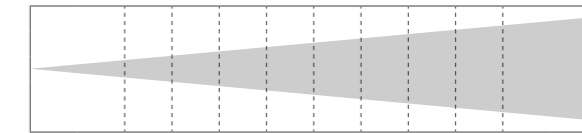

### Photometric

R(lx)	3500	983	424	243	142	101	79	63	51	43
G(lx)	8620	2430	1030	599	346	247	197	155	126	103
B(lx)	1590	451	193	109	64	45	34	27	22	19
L(lx)	8440	3650	1580	881	580	398	294	224	176	167
Full on(lx)	7080	2060	872	509	295	211	162	128	105	89

Distance (m) 2 3 4 5 6 7 8 9 10

Minimum spot -25°

R(lx)	3610	828	368	222	145	103	77	63	56	51
G(lx)	8970	2000	937	559	378	242	196	148	126	122
B(lx)	1690	402	183	108	69	47	36	29	23	21
L(lx)	9030	2220	957	598	368	257	198	161	133	128
Full on(lx)	7930	1750	789	486	298	216	164	136	101	87

Distance (m) 2 3 4 5 6 7 8 9 10

Maximum Spot -30°

R(lx)	1350	370	159	97	62	48	46	28	23	17
G(lx)	3170	894	388	235	151	120	103	68	55	44
B(lx)	608	169	72	43	27	22	18	13	10	8
L(lx)	3130	868	377	231	149	97	93	67	54	42
Full on(lx)	2740	749	324	199	128	103	84	58	47	37