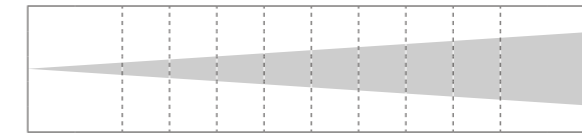

### Photometric

R(lx)	3500	983	424	243	142	101	79	63	51	43
G(lx)	8620	2430	1030	599	346	247	197	155	126	103
B(lx)	1590	451	193	109	64	45	34	27	22	19
L(lx)	8440	3650	1580	881	580	398	294	224	176	167
Full on(lx)	7080	2060	872	509	295	211	162	128	105	89